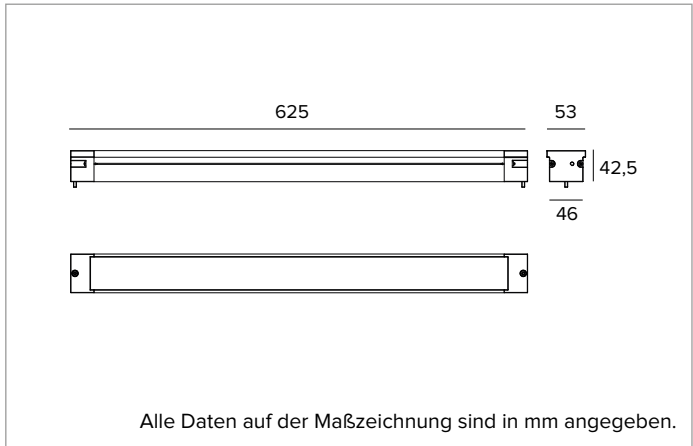

1E4325 | JEDI COMPACT Outdoor RGBW Einbauleuchten

LED-Einbau-Stableuchte für RGBW-LEDs

Die fotometrischen Werte der Leuchte sind auf den folgenden Seiten aufgeführt

Alle Daten auf der Maßzeichnung sind in mm angegeben.

Gehäuse aus eloxiertem extrudiertem Aluminium 15µ. Flache Abdeckung aus 5mm dickem extra klarem Glas.

Farbe und Oberfläche: Aluminium

Abmessungen: L=625mm

Gewicht: 1,75Kg

Version: EXTERNER TREIBER

Schutzart: IP66,IP67,IP68,IP69